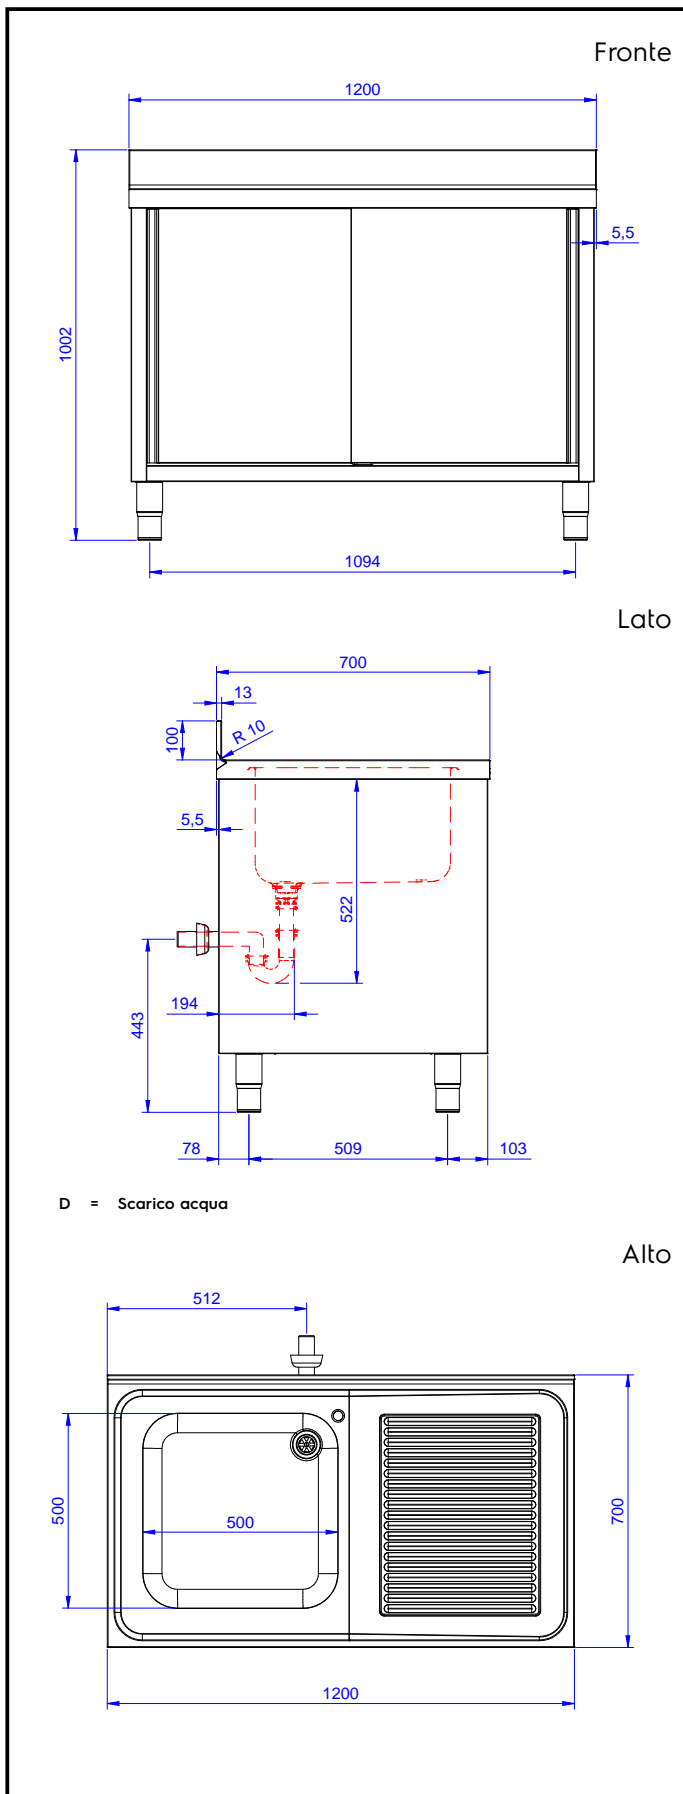

Preparazione Statica EB Line Lavatoio armadiato con 1 vasca, con gocciolatoio destro, da 1200 mm

ARTICOLO N° _____

MODELLO N° _____

NOME _____

SIS # _____

AIA # _____

132916 (ML1S1217RN)

Lavatoio armadiato con 1
vasca 500x500 mm, con
gocciolatoio destro, da 1200
mm

Descrizione

Articolo N° _____

Lavatoio in acciaio inox AISI 304 con piano di lavoro da 50 mm e spessore 8/10. Insonorizzato con piega salvamani sui bordi e dotato di involucro perimetrale ed angoli saldati. Porte scorrevoli fonoassorbenti. Piedini regolabili in altezza. Alzatina paraspruzzi posteriore con raggiatura 10 mm, altezza 100 mm e spessore 13 mm. Una vasca da 500x500xh300 mm dotata di tubo troppopieno e piletta di scarico da 2". Gocciolatoio stampato posizionato sulla parte destra.

Accessori opzionali

- Kit 4 ruote, di cui due con freno, diametro 100 mm, per tavoli armadiati (altezza complessiva su ruote = 860 mm) PNC 855299
- Sifone singolo in plastica da 1,5" per tavoli con vasca PNC 855306
- Rubinetto con leva a gomito con canna, 3/4" monoforo PNC 855322
- Rubinetto con leva a gomito con canna corta, 3/4" monoforo PNC 855323
- Rubinetto a pedale con canna e con pedali caldo e freddo, 3/4" PNC 855328

Approvazione: _____

Scarico

Posizione scarico: Da destra a sinistra

Informazioni chiave

Larghezza armadio:	1145 mm
Profondità armadio:	645 mm
Altezza armadietto:	385 mm
Dimensioni esterne, larghezza:	1200 mm
Dimensioni esterne, profondità:	700 mm
Dimensioni esterne, altezza:	1000 mm
Dimensione alzatina, altezza:	100 mm
Dimensione alzatina, profondità:	13 mm
Dimensione alzatina, raggio:	R=10
Numero di vasche:	1
Dimensione vasca:	500x500xH250
Numero e tipologia di porte:	2 Scorrevole
Peso netto:	55 kg